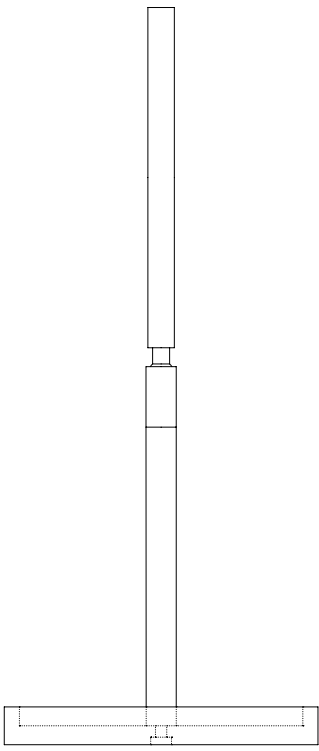

DECOR WALTHER

STONE KSA
Standkosmetikspiegel
mit Ablage
*Cosmetic mirror with
shelf*

M 1 : 4

Ø 16,6 . 39 .
Ø 18cm (Spiegel)

Weiss
White

Chrom
Chrome

Draufsicht
Top view

Seitenansicht
Side view

Standspiegel

Frontansicht
Front view

Alle Angaben ohne Gewähr.
Maß und Modelländerungen
vorbehalten.
*All information without
engagement. Measurement
and changes conditionally.*