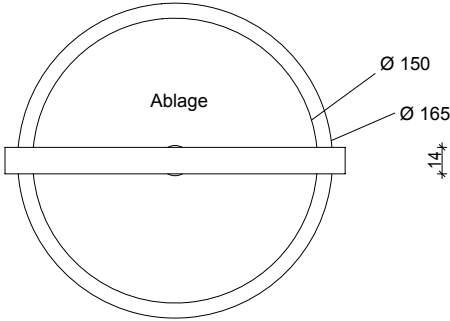

DECOR WALTHER

STONE KSA
Standkosmetikspiegel
mit Ablage
*Cosmetic mirror with
shelf*

M 1 : 4

Ø 16,6 . 39 .
Ø 18cm (Spiegel)

Weiss
White

Chrom
Chrome

Draufsicht
Top view

Seitenansicht
Side view

Standspiegel

Frontansicht
Front view

Alle Angaben ohne Gewähr.
Maß und Modelländerungen
vorbehalten.
*All information without
engagement. Measurement
and changes conditionally.*