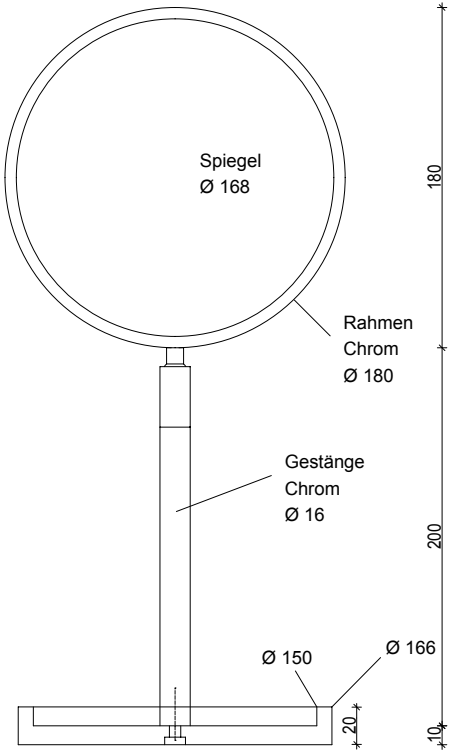

DECOR WALTHER

STONE KSA
Standkosmetikspiegel
mit Ablage
*Cosmetic mirror with
shelf*

M 1 : 4

Ø 16,6 . 39 .
Ø 18cm (Spiegel)

Weiss
White

Chrom
Chrome

Draufsicht
Top view

Seitenansicht
Side view

Standspiegel

Frontansicht
Front view

Alle Angaben ohne Gewähr.
Maß und Modelländerungen
vorbehalten.
*All information without
engagement. Measurement
and changes conditionally.*